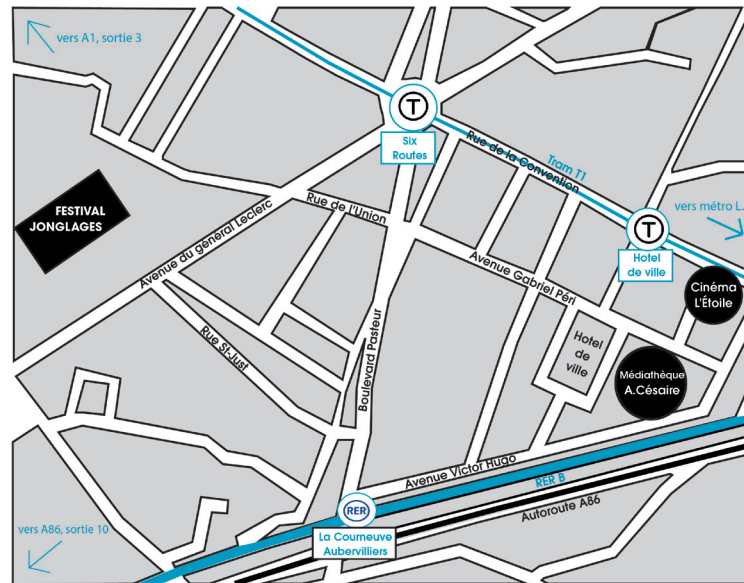

INFORMATIONS GÉNÉRALES

ACCÈS :

Lieu du festival : Centre culturel Jean-Houdremont, 11 avenue du Général-Leclerc, 93120 La Courneuve

RER B depuis Gare du Nord – arrêt La Courneuve/Aubervilliers

Métro Ligne 7 - arrêt 8 mai 1945, puis tram T1 direction Genevilliers-Les Courtilles - arrêt Six Routes

Autoroutes A1, sortie 3 ou Autoroute A86, sortie 10

HÉBERGEMENTS :

L'Office du Tourisme de Seine Saint-Denis recense toutes les solutions d'hébergement disponibles dans la région (hôtels, chambres d'hôtes...) : <http://www.tourisme93.com/document.php?pagendx=68>